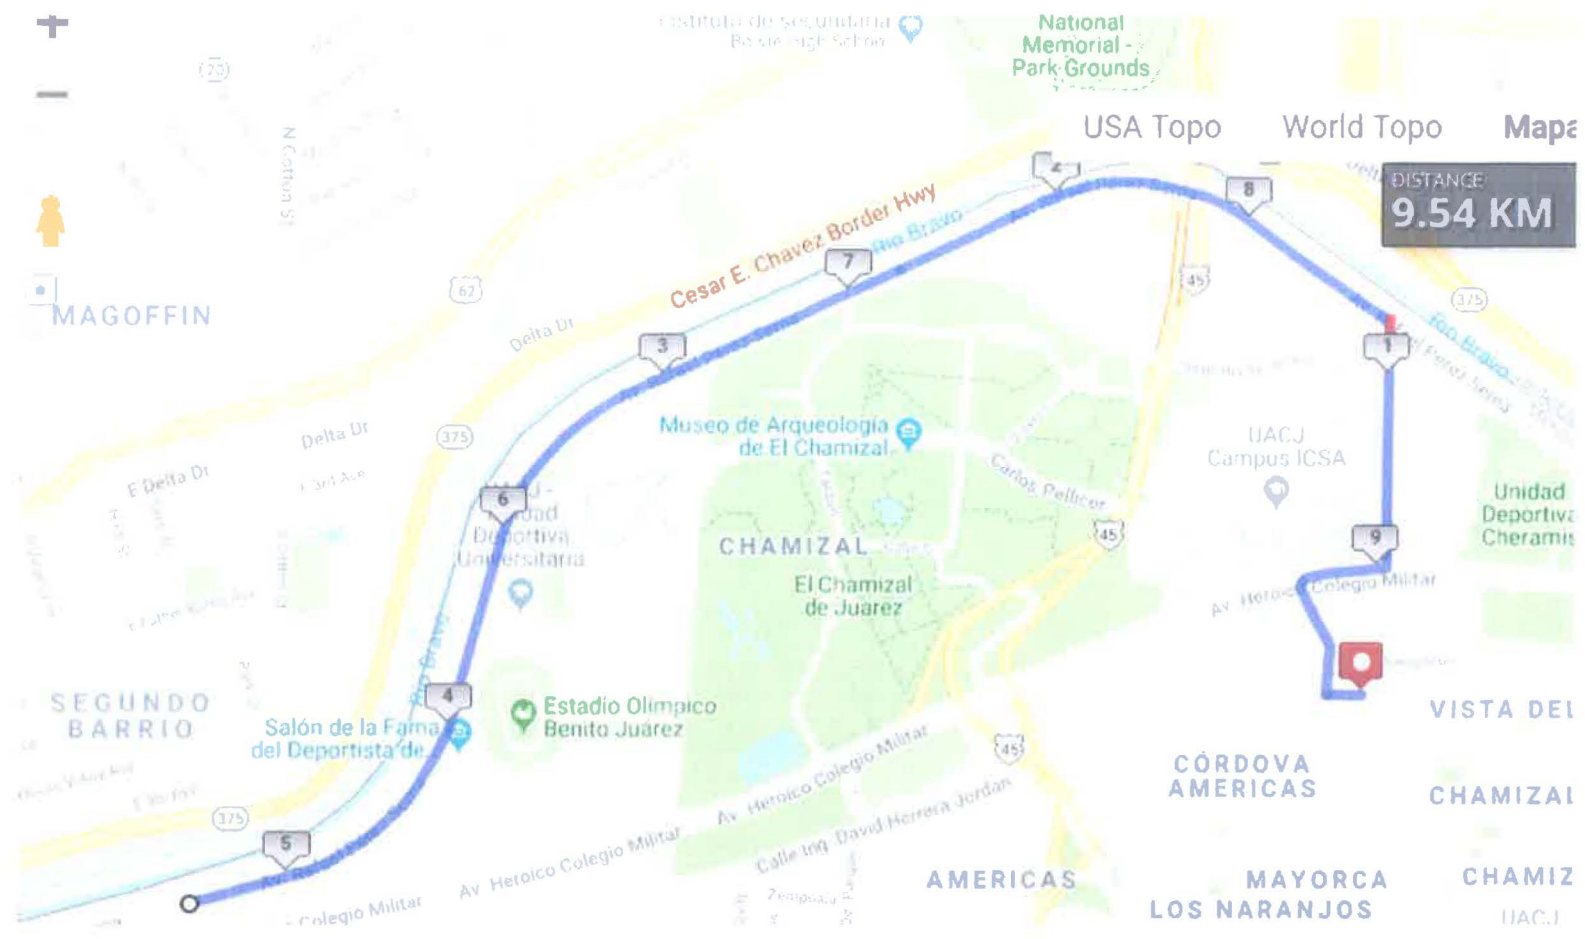

Competitiva 10 k Jesús Maestro 7:30 am

Competitiva 10 km Jesús Maestro. (Satélital)

Recreativa Jesús Maestro 2019